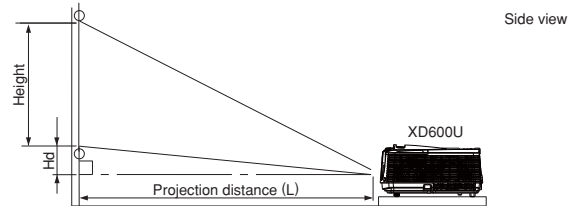

Screen Size and Projection Distance

Screen size chart (4:3 aspect ratio)

Screen		Distance from screen (L)				Height projected image (Hd)					
Diagonal size	Width (W)	Height (H)	Shortest (Wide)	Longest (Tele)	inch	cm	inch	cm			
40	102	32	81	24	61	45	1.1	67	1.7	3.6	9
60	152	48	122	36	91	68	1.7	102	2.6	5.4	14
80	203	64	163	48	122	91	2.3	137	3.5	7.2	18
100	254	80	203	60	152	115	2.9	171	4.3	9.0	23
150	381	120	305	90	229	173	4.4	258	6.5	13.5	34
200	508	160	406	120	305	231	5.9	344	8.7	18.0	46
250	635	200	508	150	381	289	7.3	431	10.9	22.5	57
300	762	240	610	180	457	348	8.8	517	13.1	27.0	69