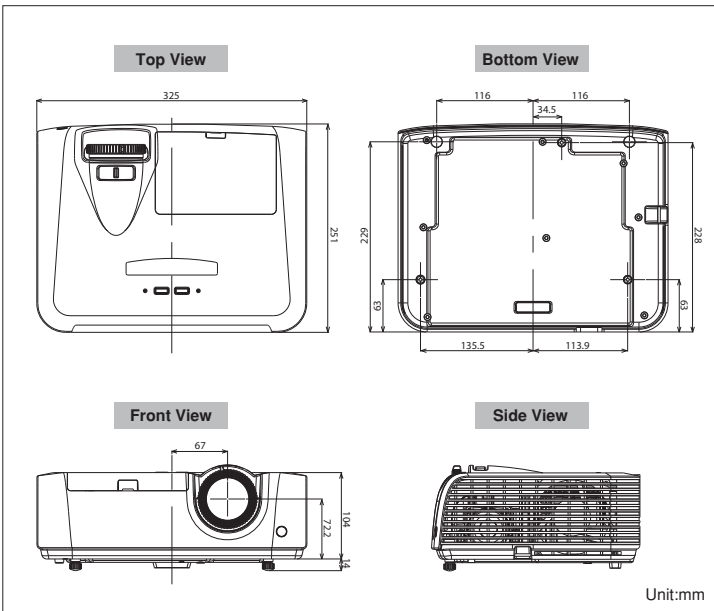

### Input and Output Terminals

- 1 Audio output
- 2 Audio input
- 3 S-Video/Video
- 4 HDMI
- 5 PC/Component Video input
- 6 Monitor output
- 7 Serial RS-232C
- 8 LAN (RJ-45)

### Dimensions