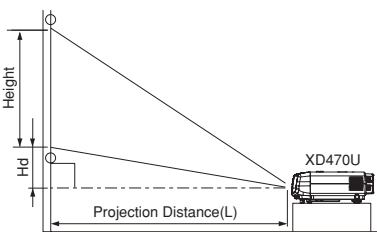

Dimensions

Screen size and Projection distance

As seen from the side

Screen size chart

Screen (4:3 aspect ratio)						Distance from screen (L)					Screen (16:9 aspect ratio)						Distance from screen (L)					Height projected image (Hd)	
Diagonal size		Width (W)		Height (H)		Shortest		Longest			Diagonal size		Width (W)		Height (H)		Shortest		Longest			Height projected image (Hd)	
inch	cm	inch	cm	inch	cm	inch	m	inch	m	inch	cm	inch	cm	inch	cm	inch	m	inch	m	inch	cm	inch	cm
40	102	32	81	24	61	50	1.3	60	1.5	3.5	9	40	102	35	89	20	50	55	1.4	66	1.7	6.7	17
60	152	48	122	36	91	76	1.9	91	2.3	5.2	13	60	152	52	133	29	75	82	2.1	99	2.5	10.1	26
80	203	64	163	48	122	101	2.6	121	3.1	7.0	18	80	203	70	177	39	100	110	2.8	132	3.3	13.5	34
100	254	80	203	60	152	126	3.2	151	3.8	8.7	22	100	254	87	221	49	125	137	3.5	165	4.2	16.9	43
150	381	120	305	90	229	189	4.8	227	5.8	13.1	33	150	381	131	332	74	187	206	5.2	247	6.3	25.3	64
200	508	160	406	120	305	252	6.4	302	7.7	17.4	44	200	508	174	443	98	249	275	7.0	329	8.4	33.7	86
250	635	200	508	150	381	315	8.0	378	9.6	21.8	55	250	635	218	553	123	311	343	8.7	412	10.5	42.2	107
300	762	240	610	180	457	378	9.6	-	-	26.1	66	300	762	261	664	147	374	412	10.5	-	-	50.6	129