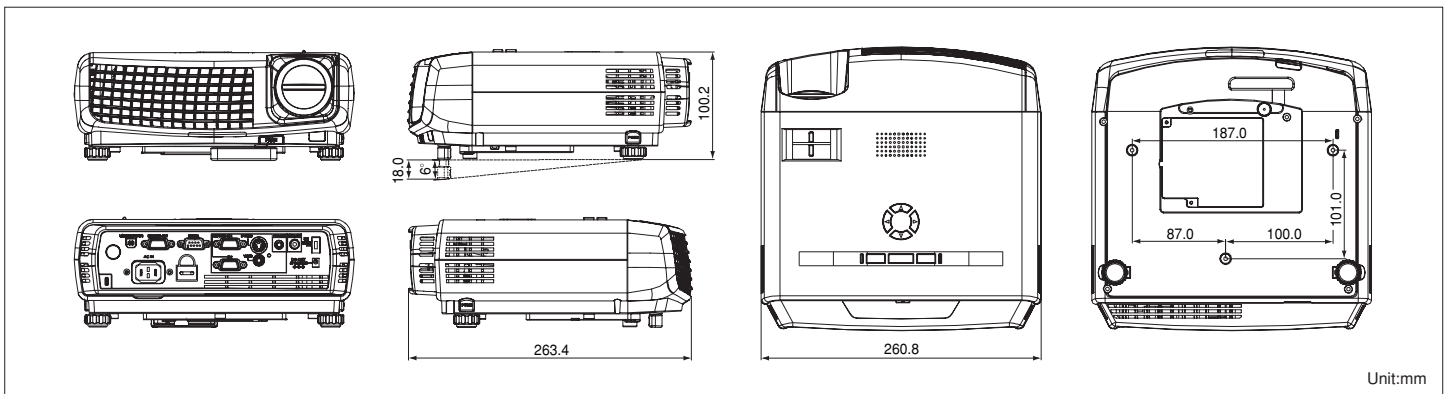

Input and Output Terminals

- 1 USB terminal for Page Up/Down
- 2 PC / Component Video output
- 3 Serial RS-232C
- 4 PC / Component Video input (mini D-sub 15pin)
- 5 S-Video / RCA
- 6 Audio input
- 7 Audio output
- 8 DC Out
- 9 Security Hook

Dimensions

Screen size and Projection distance

As seen from the side

Screen size chart

Screen (4:3 aspect ratio)						Distance from screen (L)					Screen (16:9 aspect ratio)						Distance from screen (L)					Height projected image (Hd)	
Diagonal size		Width (W)		Height (H)		Shortest		Longest			Diagonal size		Width (W)		Height (H)		Shortest		Longest			Height projected image (Hd)	
inch	cm	inch	cm	inch	cm	inch	m	inch	m	inch	cm	inch	cm	inch	cm	inch	m	inch	m	inch	cm	inch	cm
40	102	32	81	24	61	50	1.3	60	1.5	3.5	9	40	102	35	89	20	50	55	1.4	66	1.7	6.7	17
60	152	48	122	36	91	76	1.9	91	2.3	5.2	13	60	152	52	133	29	75	82	2.1	99	2.5	10.1	26
80	203	64	163	48	122	101	2.6	121	3.1	7.0	18	80	203	70	177	39	100	110	2.8	132	3.3	13.5	34
100	254	80	203	60	152	126	3.2	151	3.8	8.7	22	100	254	87	221	49	125	137	3.5	165	4.2	16.9	43
150	381	120	305	90	229	189	4.8	227	5.8	13.1	33	150	381	131	332	74	187	206	5.2	247	6.3	25.3	64
200	508	160	406	120	305	252	6.4	302	7.7	17.4	44	200	508	174	443	98	249	275	7.0	329	8.4	33.7	86
250	635	200	508	150	381	315	8.0	378	9.6	21.8	55	250	635	218	553	123	311	343	8.7	412	10.5	42.2	107
300	762	240	610	180	457	378	9.6	-	-	26.1	66	300	762	261	664	147	374	412	10.5	-	-	50.6	129